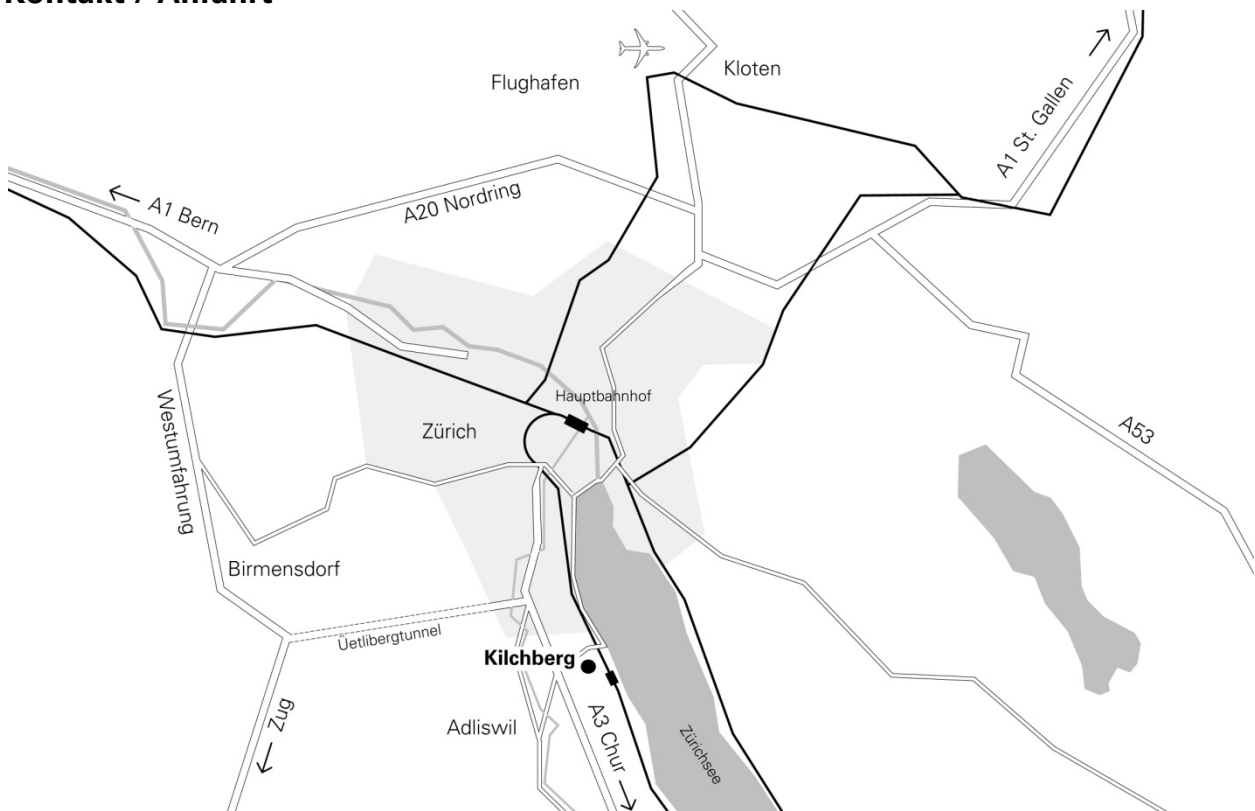

SUPAARCH Suter Partner Architekten AG

Kontakt / Anfahrt

SUPAARCH
Suter Partner Architekten AG
Weinbergstrasse 100
CH-8802 Kilchberg

Tel 043 377 31 11
Fax 043 377 31 01
info@supaarch.ch
www.supaarch.ch

Ursina Suter
Max Schneble
Max Charles Schneble
Mirko Krause