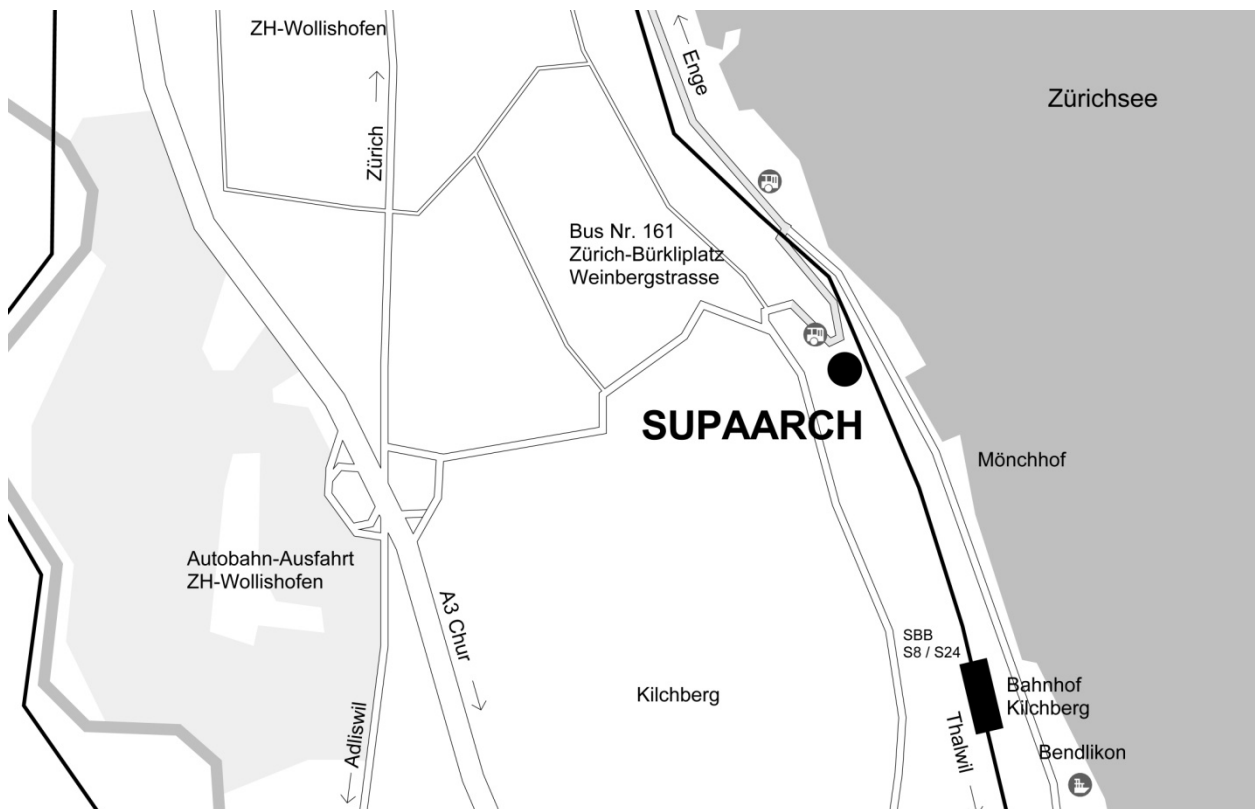

SUPAARCH Suter Partner Architekten AG

Kontakt / Anfahrt

SUPAARCH
Suter Partner Architekten AG
Weinbergstrasse 100
CH-8802 Kilchberg

Tel 043 377 31 11
Fax 043 377 31 01
info@supaarch.ch
www.supaarch.ch

Ursina Suter
Max Schneble
Max Charles Schneble
Mirko Krause